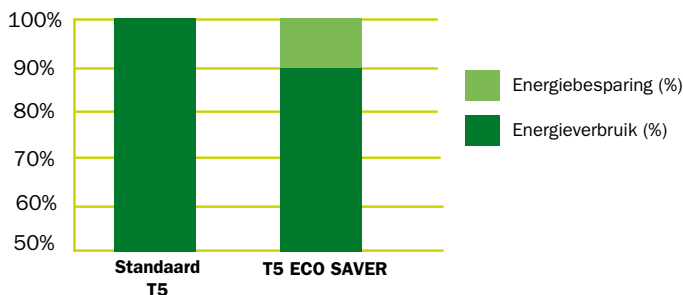

BESPARINGSVOORBEELD AURA T5 ECO SAVER LONG LIFE

Warenhuizen

Parkeergarages

Winkels

Winkelcentra

Supermarkten

Hotels

Treinstations

Kantoren